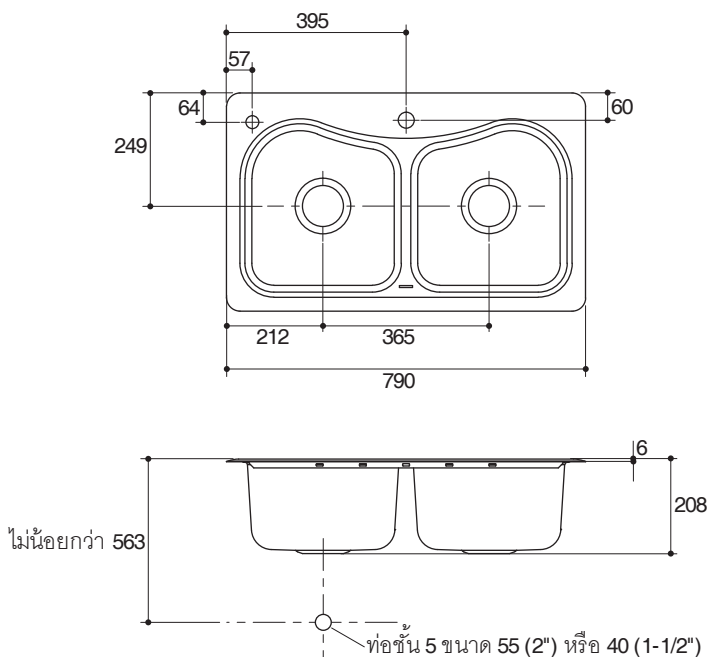

รุ่นผลิตภัณฑ์

รุ่น	ชื่อผลิตภัณฑ์	สี/วัสดุเคลือบผิว
K-3369X-2KD	อ่างล้างจานสแตนเลส สองหลุม รุ่นสตักคาโต้	NA: สีสตาม์วัสดุ
อุปกรณ์แนะนำ		
K-12177X	ก๊อกลงอ่างล้างจาน รุ่นแฟร์แพกซ์	CP: สีโครมเงา

ขนาดระยะแสดงค่าโดยประมาณ
หน่วย: มม.

ภาพแสดงผลิตภัณฑ์