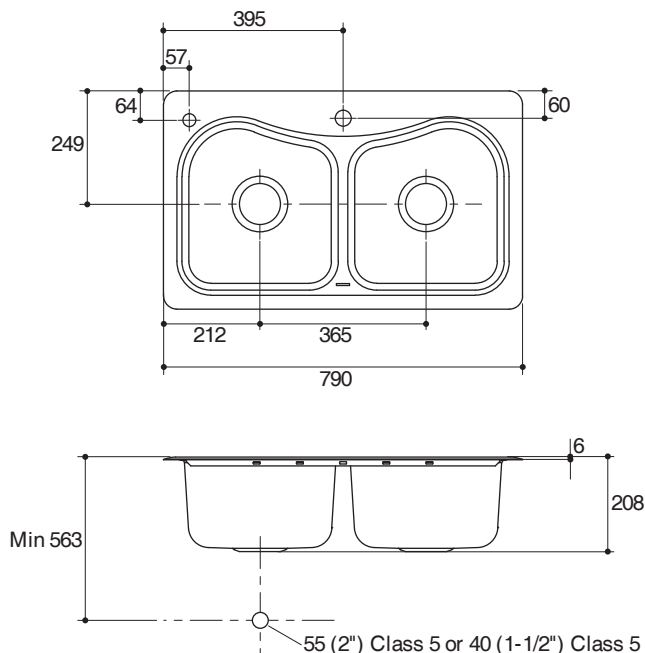

Codes/Standards Applicable

Specified model meets or exceeds the following:

- GB/T 18884.2-2002

Installation Notes

Install this product according to the installation guide. Allow a minimum of 2" (51 mm) clearance around the sink rim for clip attachment.

Technical Information

Fixture:	Left bowl	Right bowl
Basin area	344 x 370 mm	344 x 370 mm
Water depth	198 mm	198 mm
Drain hole	ø90 mm	
Faucet hole	ø35 mm	
*Approximate measurements for comparison only.		

Dimensions are approximate.
Unit: mm

Product Diagram

คุณลักษณะ

- ผลิตจากสแตนเลส สเต็ล เกรด 304
- แบบฝังบนเคาน์เตอร์
- สองหลุม
- พร้อมข้อต่อน้ำทิ้ง, ท่อน้ำล้น, สะตืออ่างแบบควิกโฟว์, ที่ใส่น้ำยาล้างจาน, ตะกร้าใส่ผัก และอุปกรณ์ติดตั้ง
- เทคโนโลยีไฮเลนซิลด์ ช่วยลดการเกิดเสียงจากงานขามู, ลดการเกาะตัวของหยดน้ำ และช่วยรักษาอุณหภูมิของน้ำ
- 790 x 480 x 208 มม.

ข้อมูลเฉพาะ

ผลิตภัณฑ์:	หลุมซ้าย	หลุมขวา
พื้นที่อ่าง	344 x 370 มม.	344 x 370 มม.
ระยะน้ำล้น	198 มม.	198 มม.
ขนาดรูท่อน้ำทิ้ง	Ø90 มม.	
ขนาดรูท่อน้ำ	Ø35 มม.	
*ระยะค่าโดยประมาณเพื่อเปรียบเทียบเท่านั้น		

ส่วนประกอบผลิตภัณฑ์	
ข้อต่อท่อน้ำทิ้ง	SP1200369
สะตืออ่าง	SP1174273, SP1141126
อุปกรณ์ติดตั้ง	SP1071179
ที่ใส่น้ำยาล้างจาน	78289X-NA
ตะกร้าใส่ผัก	3368X-NA
กระดาดแม่แบบ	1111246-X7